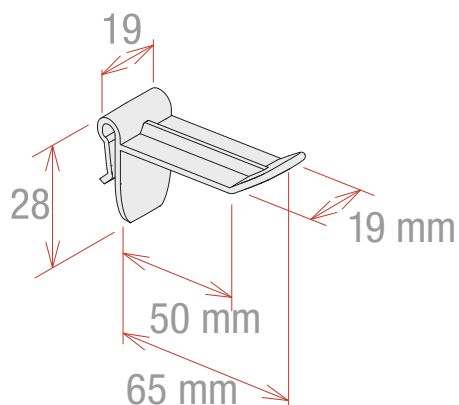

Fiche technique

BROCHE UNIVERSELLE LARGE EN PLASTIQUE - NOIRE L.50 MM

- Se clippe sur un support avec fente grâce à une base à revers.
- Pour panneaux d'épaisseur max. 4 mm
- Couleurs standards : blanc et noir

NB: Autres couleurs sur demande

Produit recyclable