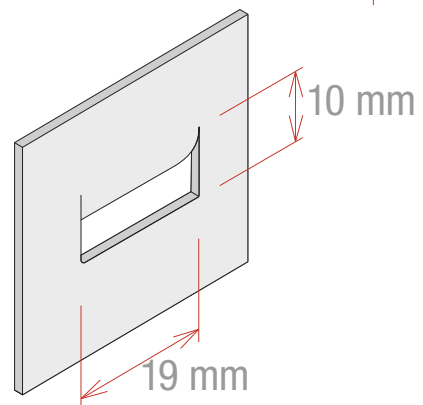

Fiche technique

BROCHE UNIVERSELLE LARGE EN PLASTIQUE - BLANCHE L.120 MM

- Se clippe sur un support avec fente grâce à une base à revers.
- Pour panneaux d'épaisseur max. 4 mm
- Couleurs standards : blanc et noir

NB: Autres couleurs sur demande

Produit recyclable

Code	Longueur utile	Couleur
312120WH	120 mm	Blanche

Synco S.r.l.

21046 GURONE DI MALNATE (VA) - Via G. Pastore, 30
Tel. 0332/420.711 (10 linee ric. Autom.) Fax 0332/425.247
e-mail: sales@syncospa.com

Codice Fiscale N. 03045040379
Partita IVA N. 01207730126
C.C.I.A.A. Varese N. 163413 R.E.A.
Reg.Imp. Di Varese N. 03045040379
Numero Mecc. VA010424