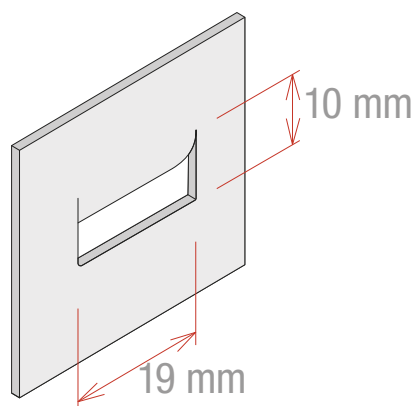

Fiche technique

BROCHE UNIVERSELLE LARGE EN PLASTIQUE - BLANCHE L.20 MM

- Se clippe sur un support avec fente grâce à une base à revers.
- Pour panneaux d'épaisseur max. 4 mm
- Couleurs standards : blanc et noir

- Se clippe sur un support avec fente grâce à une base à revers.
- Pour panneaux d'épaisseur max. 4 mm
- Couleurs standards : blanc et noir

NB: Autres couleurs sur demande

Produit recyclable

Code	Longueur utile	Couleur
312020BK	20 mm	Noire

Fiche technique

BROCHE UNIVERSELLE LARGE EN PLASTIQUE - BLANCHE L.50 MM

- Se clippe sur un support avec fente grâce à une base à revers.
- Pour panneaux d'épaisseur max. 4 mm
- Couleurs standards : blanc et noir