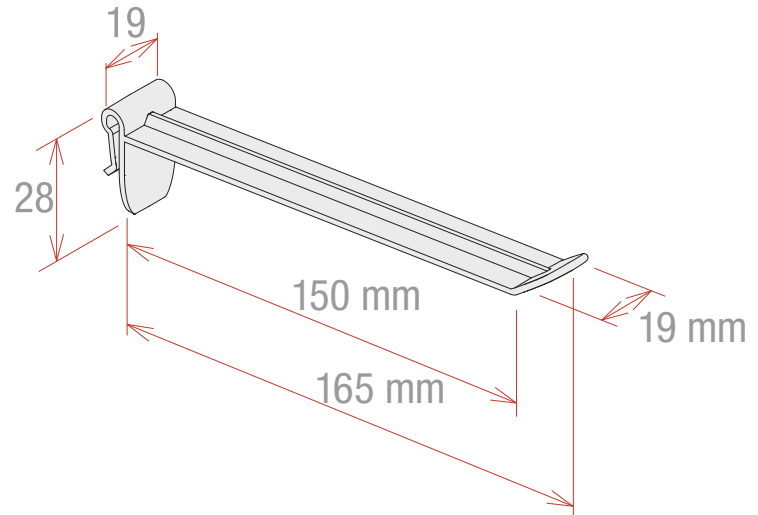

Fiche technique

BROCHE UNIVERSELLE LARGE EN PLASTIQUE - NOIRE L.150 MM

- Se clippe sur un support avec fente grâce à une base à revers.
- Pour panneaux d'épaisseur max. 4 mm
- Couleurs standards : blanc et noir

NB: Autres couleurs sur demande

Produit recyclable

Code	Longueur utile	Couleur
312150BK	150 mm	Noire

Synco S.r.l.

21046 GURONE DI MALNATE (VA) - Via G. Pastore, 30
Tel. 0332/420.711 (10 linee ric. Autom.) Fax 0332/425.247
e-mail: sales@syncospa.com

Codice Fiscale N. 03045040379
Partita IVA N. 01207730126
C.C.I.A.A. Varese N. 163413 R.E.A.
Reg.Imp. Di Varese N. 03045040379
Numero Mecc. VA010424