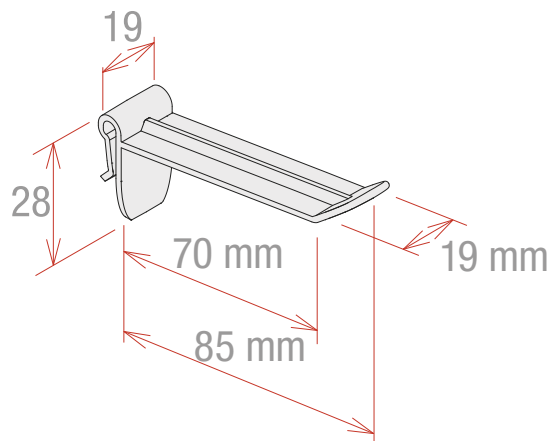

Fiche technique

BROCHE UNIVERSELLE LARGE EN PLASTIQUE - BLANCHE L.70 MM

- Se clippe sur un support avec fente grâce à une base à revers.
- Pour panneaux d'épaisseur max. 4 mm
- Couleurs standards : blanc et noir

NB: Autres couleurs sur demande

Produit recyclable

Code	Longueur utile	Couleur
312070WH	70 mm	Blanche

Synco S.r.l.

21046 GURONE DI MALNATE (VA) - Via G. Pastore, 30
Tel. 0332/420.711 (10 linee ric. Autom.) Fax 0332/425.247
e-mail: sales@syncospa.com

Codice Fiscale N. 03045040379
Partita IVA N. 01207730126
C.C.I.A.A. Varese N. 163413 R.E.A.
Reg.Imp. Di Varese N. 03045040379
Numero Mecc. VA010424