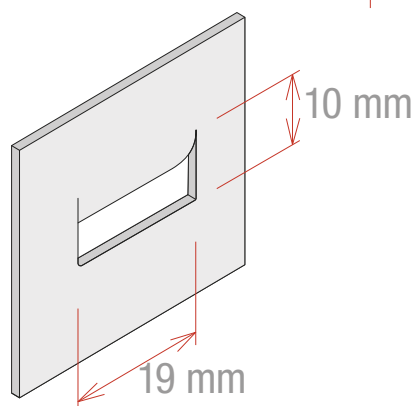

Fiche technique

BROCHE UNIVERSELLE LARGE EN PLASTIQUE - NOIRE L.120 MM

- Se clippe sur un support avec fente grâce à une base à revers.
- Pour panneaux d'épaisseur max. 4 mm
- Couleurs standards : blanc et noir

NB: Autres couleurs sur demande

Produit recyclable

Code	Longueur utile	Couleur
312120BK	120 mm	Noire

Synco S.r.l.

21046 GURONE DI MALNATE (VA) - Via G. Pastore, 30
Tel. 0332/420.711 (10 linee ric. Autom.) Fax 0332/425.247
e-mail: sales@syncospa.com

Codice Fiscale N. 03045040379
Partita IVA N. 01207730126
C.C.I.A.A. Varese N. 163413 R.E.A.
Reg.Imp. Di Varese N. 03045040379
Numero Mecc. VA010424