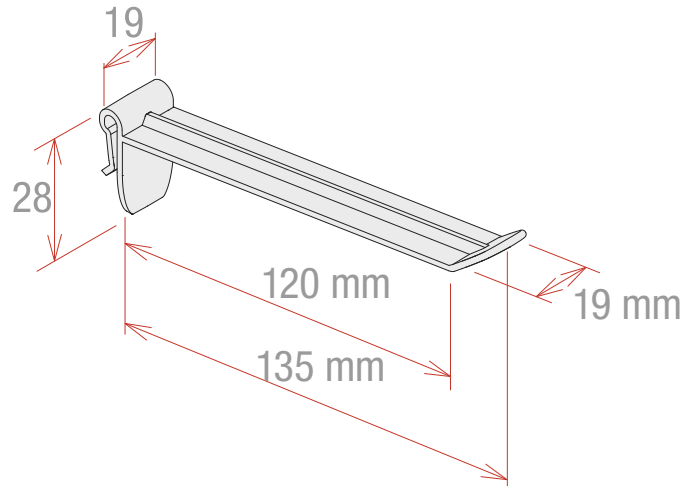

Fiche technique

BROCHE UNIVERSELLE LARGE EN PLASTIQUE - BLANCHE L.120 MM

- Se clippe sur un support avec fente grâce à une base à revers.
- Pour panneaux d'épaisseur max. 4 mm
- Couleurs standards : blanc et noir

NB: Autres couleurs sur demande

Produit recyclable

Code	Longueur utile	Couleur
312120WH	120 mm	Blanche

Synco S.r.l.

21046 GURONE DI MALNATE (VA) - Via G. Pastore, 30
Tel. 0332/420.711 (10 linee ric. Autom.) Fax 0332/425.247
e-mail: sales@syncospa.com

Codice Fiscale N. 03045040379
Partita IVA N. 01207730126
C.C.I.A.A. Varese N. 163413 R.E.A.
Reg.Imp. Di Varese N. 03045040379
Numero Mecc. VA010424