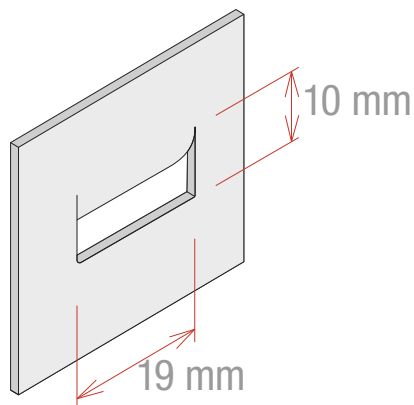

Fiche technique

BROCHE UNIVERSELLE LARGE EN PLASTIQUE - BLANCHE L.150 MM

- Se clippe sur un support avec fente grâce à une base à revers.
- Pour panneaux d'épaisseur max. 4 mm
- Couleurs standards : blanc et noir

NB: Autres couleurs sur demande

Produit recyclable

Code	Longueur utile	Couleur
312150WH	150 mm	Blanche

Synco S.r.l.

21046 GURONE DI MALNATE (VA) - Via G. Pastore, 30
Tel. 0332/420.711 (10 linee ric. Autom.) Fax 0332/425.247
e-mail: sales@syncospa.com

Codice Fiscale N. 03045040379
Partita IVA N. 01207730126
C.C.I.A.A. Varese N. 163413 R.E.A.
Reg.Imp. Di Varese N. 03045040379
Numero Mecc. VA010424