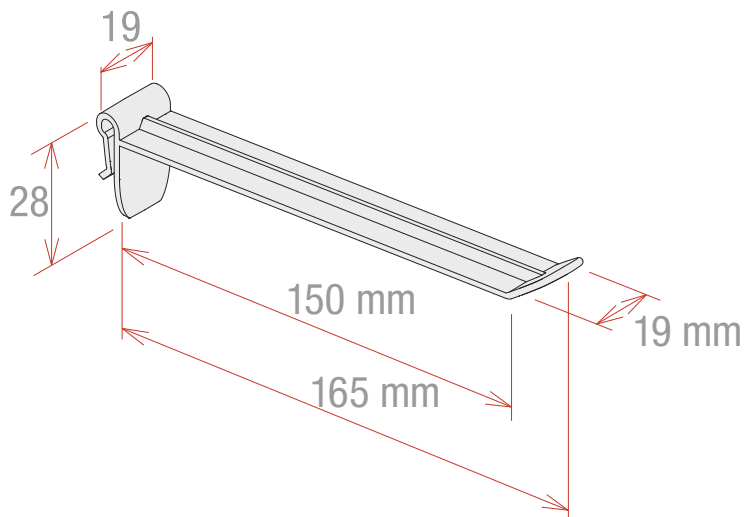

Fiche technique

BROCHE UNIVERSELLE LARGE EN PLASTIQUE - BLANCHE L.150 MM

- Se clippe sur un support avec fente grâce à une base à revers.
- Pour panneaux d'épaisseur max. 4 mm
- Couleurs standards : blanc et noir

NB: Autres couleurs sur demande

Produit recyclable

Code	Longueur utile	Couleur
312150WH	150 mm	Blanche

Synco S.r.l.

21046 GURONE DI MALNATE (VA) - Via G. Pastore, 30
Tel. 0332/420.711 (10 linee ric. Autom.) Fax 0332/425.247
e-mail: sales@syncospa.com

Codice Fiscale N. 03045040379
Partita IVA N. 01207730126
C.C.I.A.A. Varese N. 163413 R.E.A.
Reg.Imp. Di Varese N. 03045040379
Numero Mecc. VA010424