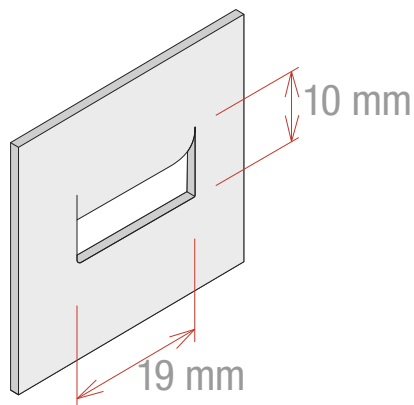

Fiche technique

BROCHE UNIVERSELLE LARGE EN PLASTIQUE - NOIRE L.170 MM

- Se clippe sur un support avec fente grâce à une base à revers.
- Pour panneaux d'épaisseur max. 4 mm
- Couleurs standards : blanc et noir

NB: Autres couleurs sur demande

Produit recyclable

Code	Longueur utile	Couleur
312170BK	170 mm	Noire

Synco S.r.l.

21046 GURONE DI MALNATE (VA) - Via G. Pastore, 30
Tel. 0332/420.711 (10 linee ric. Autom.) Fax 0332/425.247
e-mail: sales@syncospa.com

Codice Fiscale N. 03045040379
Partita IVA N. 01207730126
C.C.I.A.A. Varese N. 163413 R.E.A.
Reg.Imp. Di Varese N. 03045040379
Numero Mecc. VA010424