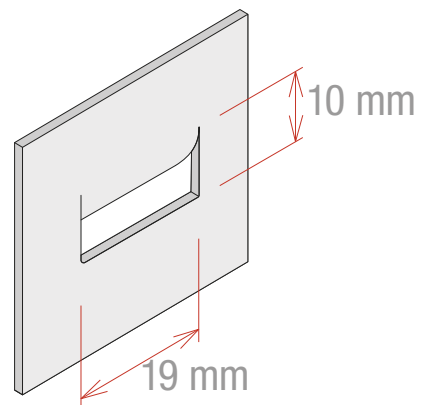

Code	Longueur utile	Couleur
312170WH	170 mm	Blanche

Synco S.r.l.

21046 GURONE DI MALNATE (VA) - Via G. Pastore, 30
Tel. 0332/420.711 (10 linee ric. Autom.) Fax 0332/425.247
e-mail: sales@syncospa.com

Codice Fiscale N. 03045040379
Partita IVA N. 01207730126
C.C.I.A.A. Varese N. 163413 R.E.A.
Reg.Imp. Di Varese N. 03045040379
Numero Mecc. VA010424