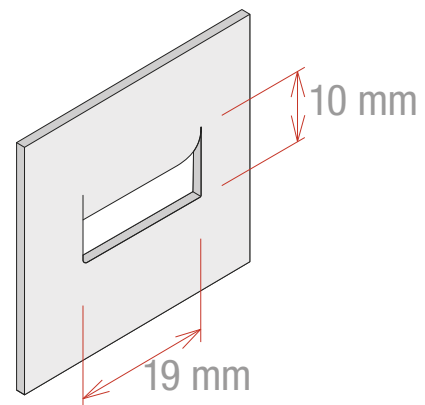

Fiche technique

BROCHE UNIVERSELLE LARGE EN PLASTIQUE - NOIRE L.150 MM

- Se clippe sur un support avec fente grâce à une base à revers.
- Pour panneaux d'épaisseur max. 4 mm
- Couleurs standards : blanc et noir

NB: Autres couleurs sur demande

Produit recyclable

Code	Longueur utile	Couleur
312150BK	150 mm	Noire

Synco S.r.l.

21046 GURONE DI MALNATE (VA) - Via G. Pastore, 30
Tel. 0332/420.711 (10 linee ric. Autom.) Fax 0332/425.247
e-mail: sales@syncospa.com

Codice Fiscale N. 03045040379
Partita IVA N. 01207730126
C.C.I.A.A. Varese N. 163413 R.E.A.
Reg.Imp. Di Varese N. 03045040379
Numero Mecc. VA010424