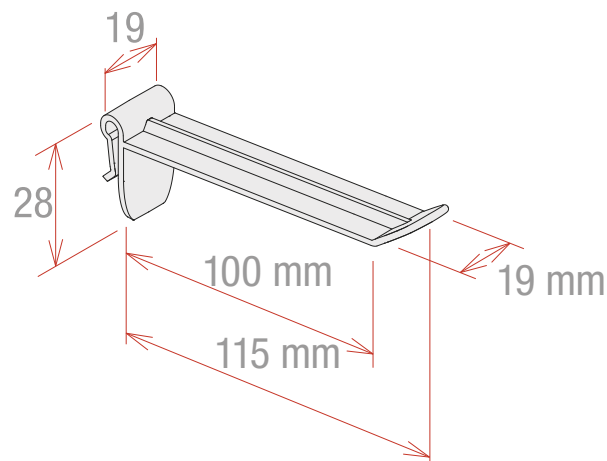

Fiche technique

BROCHE UNIVERSELLE LARGE EN PLASTIQUE - BLANCHE L.100 MM

- Se clippe sur un support avec fente grâce à une base à revers.
- Pour panneaux d'épaisseur max. 4 mm
- Couleurs standards : blanc et noir

NB: Autres couleurs sur demande

Produit recyclable

Code	Longueur utile	Couleur
312100WH	100 mm	Blanche

Synco S.r.l.

21046 GURONE DI MALNATE (VA) - Via G. Pastore, 30
Tel. 0332/420.711 (10 linee ric. Autom.) Fax 0332/425.247
e-mail: sales@syncospa.com

Codice Fiscale N. 03045040379
Partita IVA N. 01207730126
C.C.I.A.A. Varese N. 163413 R.E.A.
Reg.Imp. Di Varese N. 03045040379
Numero Mecc. VA010424