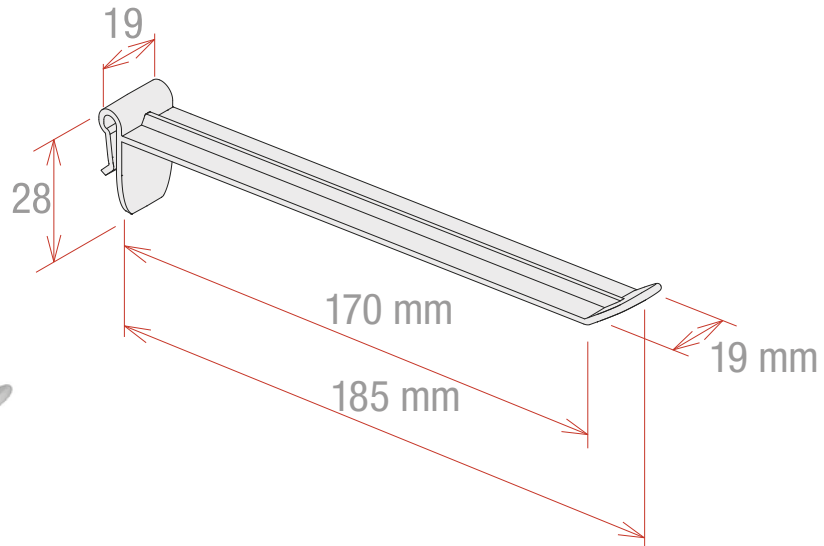

Fiche technique

BROCHE UNIVERSELLE LARGE EN PLASTIQUE - BLANCHE L.170 MM

- Se clippe sur un support avec fente grâce à une base à revers.
- Pour panneaux d'épaisseur max. 4 mm
- Couleurs standards : blanc et noir

NB: Autres couleurs sur demande

Produit recyclable