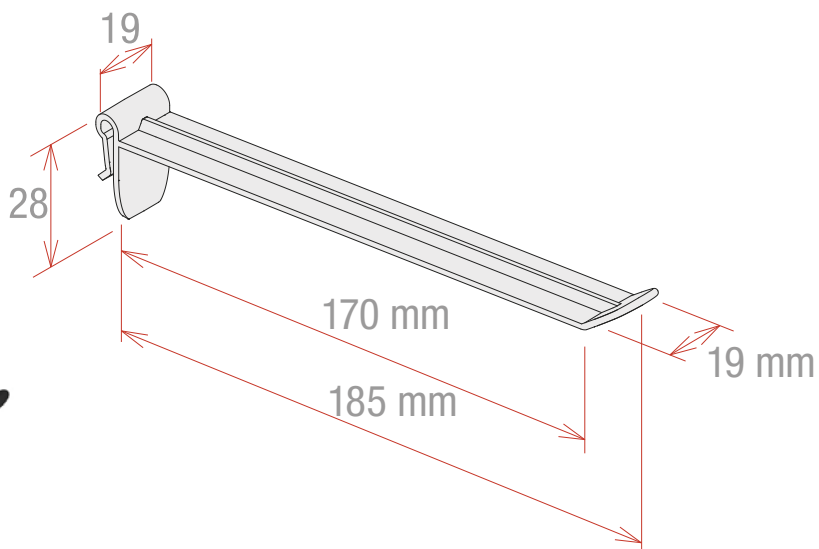

Fiche technique

BROCHE UNIVERSELLE LARGE EN PLASTIQUE - NOIRE L.170 MM

- Se clippe sur un support avec fente grâce à une base à revers.
- Pour panneaux d'épaisseur max. 4 mm
- Couleurs standards : blanc et noir

NB: Autres couleurs sur demande

Produit recyclable

Code	Longueur utile	Couleur
312170BK	170 mm	Noire

Synco S.r.l.

21046 GURONE DI MALNATE (VA) - Via G. Pastore, 30
Tel. 0332/420.711 (10 linee ric. Autom.) Fax 0332/425.247
e-mail: sales@syncospa.com

Codice Fiscale N. 03045040379
Partita IVA N. 01207730126
C.C.I.A.A. Varese N. 163413 R.E.A.
Reg.Imp. Di Varese N. 03045040379
Numero Mecc. VA010424