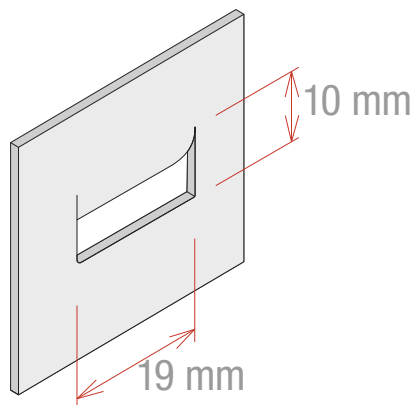

Fiche technique

BROCHE UNIVERSELLE LARGE EN PLASTIQUE - BLANCHE L.70 MM

- Se clippe sur un support avec fente grâce à une base à revers.
- Pour panneaux d'épaisseur max. 4 mm
- Couleurs standards : blanc et noir

NB: Autres couleurs sur demande

Produit recyclable

Code	Longueur utile	Couleur
312070WH	70 mm	Blanche

Synco S.r.l.

21046 GURONE DI MALNATE (VA) - Via G. Pastore, 30
Tel. 0332/420.711 (10 linee ric. Autom.) Fax 0332/425.247
e-mail: sales@syncospa.com

Codice Fiscale N. 03045040379
Partita IVA N. 01207730126
C.C.I.A.A. Varese N. 163413 R.E.A.
Reg.Imp. Di Varese N. 03045040379
Numero Mecc. VA010424