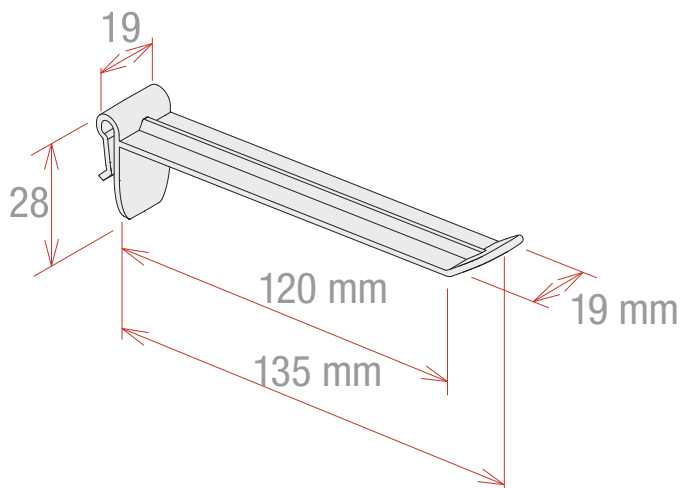

Fiche technique

BROCHE UNIVERSELLE LARGE EN PLASTIQUE - NOIRE L.120 MM

- Se clippe sur un support avec fente grâce à une base à revers.
- Pour panneaux d'épaisseur max. 4 mm
- Couleurs standards : blanc et noir

NB: Autres couleurs sur demande

Produit recyclable

Code	Longueur utile	Couleur
312120BK	120 mm	Noire

Synco S.r.l.

21046 GURONE DI MALNATE (VA) - Via G. Pastore, 30
Tel. 0332/420.711 (10 linee ric. Autom.) Fax 0332/425.247
e-mail: sales@syncospa.com

Codice Fiscale N. 03045040379
Partita IVA N. 01207730126
C.C.I.A.A. Varese N. 163413 R.E.A.
Reg.Imp. Di Varese N. 03045040379
Numero Mecc. VA010424