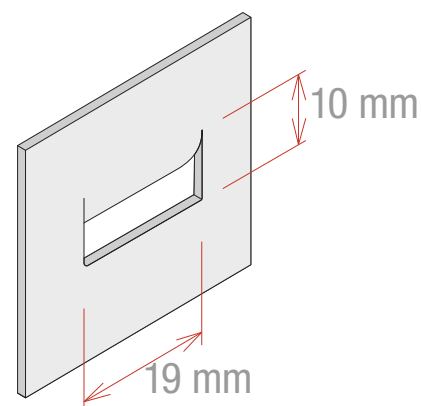

Fiche technique

BROCHE UNIVERSELLE LARGE EN PLASTIQUE - BLANCHE L.100 MM

- Se clippe sur un support avec fente grâce à une base à revers.
- Pour panneaux d'épaisseur max. 4 mm
- Couleurs standards : blanc et noir

NB: Autres couleurs sur demande

Produit recyclable

Code	Longueur utile	Couleur
312100WH	100 mm	Blanche

Synco S.r.l.

21046 GURONE DI MALNATE (VA) - Via G. Pastore, 30
Tel. 0332/420.711 (10 linee ric. Autom.) Fax 0332/425.247
e-mail: sales@syncospa.com

Codice Fiscale N. 03045040379
Partita IVA N. 01207730126
C.C.I.A.A. Varese N. 163413 R.E.A.
Reg.Imp. Di Varese N. 03045040379
Numero Mecc. VA010424