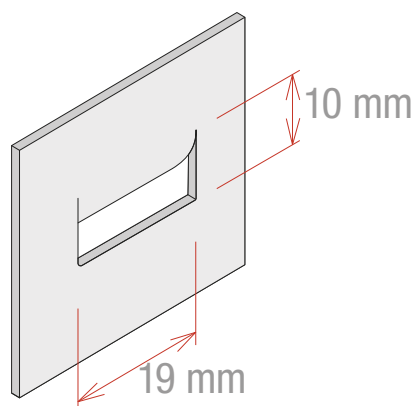

Fiche technique

BROCHE UNIVERSELLE LARGE EN PLASTIQUE - NOIRE L.70 MM

- Se clippe sur un support avec fente grâce à une base à revers.
- Pour panneaux d'épaisseur max. 4 mm
- Couleurs standards : blanc et noir

NB: Autres couleurs sur demande

Produit recyclable

Code	Longueur utile	Couleur
312070BK	70 mm	Noire

Synco S.r.l.

21046 GURONE DI MALNATE (VA) - Via G. Pastore, 30
Tel. 0332/420.711 (10 linee ric. Autom.) Fax 0332/425.247
e-mail: sales@syncospa.com

Codice Fiscale N. 03045040379
Partita IVA N. 01207730126
C.C.I.A.A. Varese N. 163413 R.E.A.
Reg.Imp. Di Varese N. 03045040379
Numero Mecc. VA010424