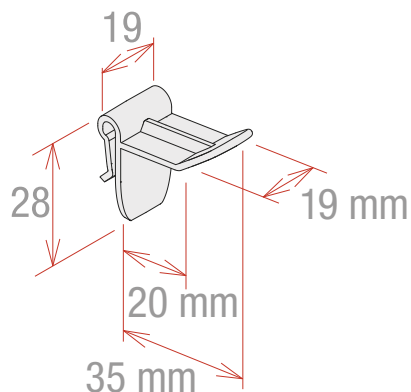

Fiche technique

BROCHE UNIVERSELLE LARGE EN PLASTIQUE - NOIRE L.20 MM

- Se clippe sur un support avec fente grâce à une base à revers.
- Pour panneaux d'épaisseur max. 4 mm
- Couleurs standards : blanc et noir

NB: Autres couleurs sur demande

Produit recyclable