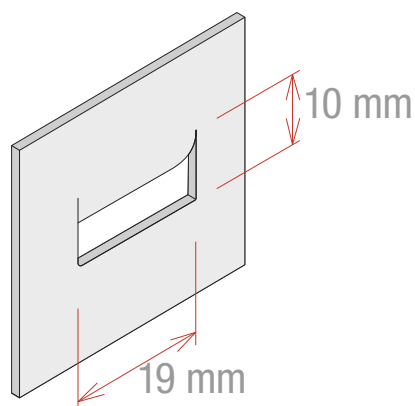

Code	Longueur utile	Couleur
312020WH	20 mm	Blanche

Synco S.r.l.

21046 GURONE DI MALNATE (VA) - Via G. Pastore, 30
Tel. 0332/420.711 (10 linee ric. Autom.) Fax 0332/425.247
e-mail: sales@syncospa.com

Codice Fiscale N. 03045040379
Partita IVA N. 01207730126
C.C.I.A.A. Varese N. 163413 R.E.A.
Reg.Imp. Di Varese N. 03045040379
Numero Mecc. VA010424