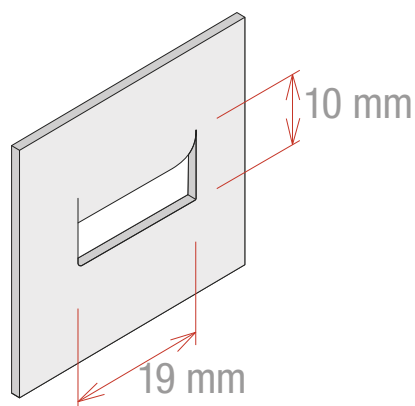

- Se clippe sur un support avec fente grâce à une base à revers.
- Pour panneaux d'épaisseur max. 4 mm
- Couleurs standards : blanc et noir

NB: Autres couleurs sur demande

Produit recyclable

Code	Longueur utile	Couleur
312020BK	20 mm	Noire

Fiche technique

BROCHE UNIVERSELLE LARGE EN PLASTIQUE - BLANCHE L.50 MM

- Se clippe sur un support avec fente grâce à une base à revers.
- Pour panneaux d'épaisseur max. 4 mm
- Couleurs standards : blanc et noir