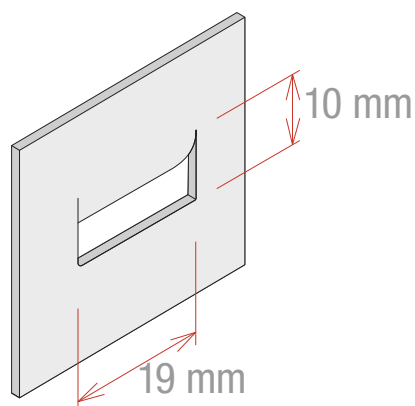

Fiche technique

BROCHE UNIVERSELLE LARGE EN PLASTIQUE - BLANCHE L.50 MM

- Se clippe sur un support avec fente grâce à une base à revers.
- Pour panneaux d'épaisseur max. 4 mm
- Couleurs standards : blanc et noir

- Se clippe sur un support avec fente grâce à une base à revers.
- Pour panneaux d'épaisseur max. 4 mm
- Couleurs standards : blanc et noir

NB: Autres couleurs sur demande

Produit recyclable

Code	Longueur utile	Couleur
312050BK	50 mm	Noire