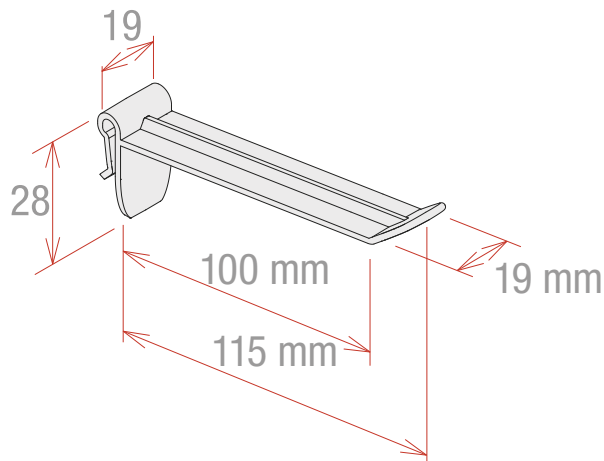

Fiche technique

BROCHE UNIVERSELLE LARGE EN PLASTIQUE - NOIRE L.100 MM

- Se clippe sur un support avec fente grâce à une base à revers.
- Pour panneaux d'épaisseur max. 4 mm
- Couleurs standards : blanc et noir

NB: Autres couleurs sur demande

Produit recyclable

Code	Longueur utile	Couleur
312100BK	100 mm	Noire

Synco S.r.l.

21046 GURONE DI MALNATE (VA) - Via G. Pastore, 30
Tel. 0332/420.711 (10 linee ric. Autom.) Fax 0332/425.247
e-mail: sales@syncospa.com

Codice Fiscale N. 03045040379
Partita IVA N. 01207730126
C.C.I.A.A. Varese N. 163413 R.E.A.
Reg.Imp. Di Varese N. 03045040379
Numero Mecc. VA010424