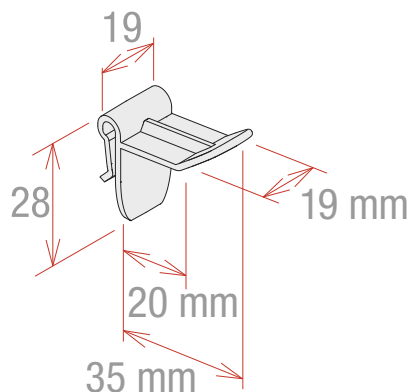

Fiche technique

BROCHE UNIVERSELLE LARGE EN PLASTIQUE - BLANCHE L.20 MM

- Se clippe sur un support avec fente grâce à une base à revers.
- Pour panneaux d'épaisseur max. 4 mm
- Couleurs standards : blanc et noir