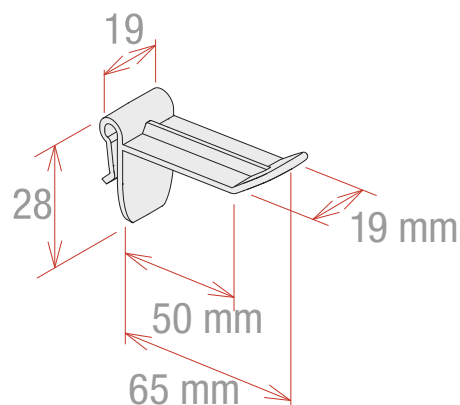

- Se clippe sur un support avec fente grâce à une base à revers.
- Pour panneaux d'épaisseur max. 4 mm
- Couleurs standards : blanc et noir

NB: Autres couleurs sur demande

Produit recyclable

Code	Longueur utile	Couleur
312020BK	20 mm	Noire

Fiche technique

BROCHE UNIVERSELLE LARGE EN PLASTIQUE - BLANCHE L.50 MM

- Se clippe sur un support avec fente grâce à une base à revers.
- Pour panneaux d'épaisseur max. 4 mm
- Couleurs standards : blanc et noir