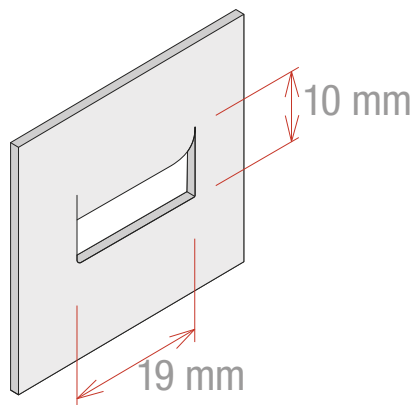

Fiche technique

BROCHE UNIVERSELLE LARGE EN PLASTIQUE - NOIRE L.100 MM

- Se clippe sur un support avec fente grâce à une base à revers.
- Pour panneaux d'épaisseur max. 4 mm
- Couleurs standards : blanc et noir

NB: Autres couleurs sur demande

Produit recyclable

Code	Longueur utile	Couleur
312100BK	100 mm	Noire

Synco S.r.l.

21046 GURONE DI MALNATE (VA) - Via G. Pastore, 30
Tel. 0332/420.711 (10 linee ric. Autom.) Fax 0332/425.247
e-mail: sales@syncospa.com

Codice Fiscale N. 03045040379
Partita IVA N. 01207730126
C.C.I.A.A. Varese N. 163413 R.E.A.
Reg.Imp. Di Varese N. 03045040379
Numero Mecc. VA010424