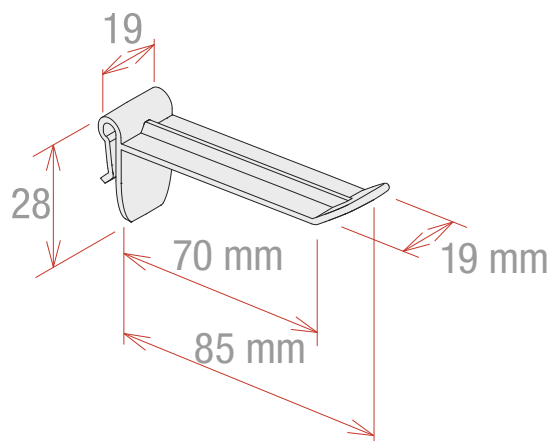

Fiche technique

BROCHE UNIVERSELLE LARGE EN PLASTIQUE - NOIRE L.70 MM

- Se clippe sur un support avec fente grâce à une base à revers.
- Pour panneaux d'épaisseur max. 4 mm
- Couleurs standards : blanc et noir

NB: Autres couleurs sur demande

Produit recyclable

Code	Longueur utile	Couleur
312070BK	70 mm	Noire

Synco S.r.l.

21046 GURONE DI MALNATE (VA) - Via G. Pastore, 30
Tel. 0332/420.711 (10 linee ric. Autom.) Fax 0332/425.247
e-mail: sales@syncospa.com

Codice Fiscale N. 03045040379
Partita IVA N. 01207730126
C.C.I.A.A. Varese N. 163413 R.E.A.
Reg.Imp. Di Varese N. 03045040379
Numero Mecc. VA010424